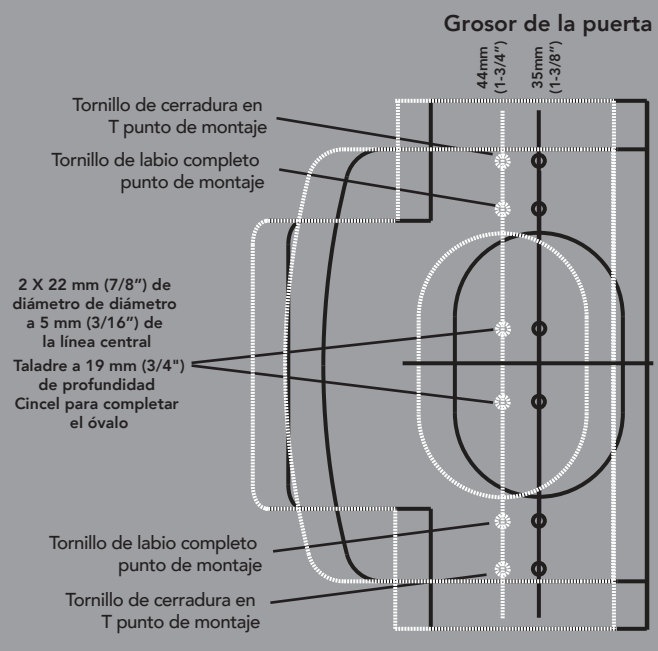

PK.1068EFS Rev 01

Fold on the dotted line — Place against door stop.

LATCH AND STRIKE TEMPLATE

EDGE BORE

Copyright © 2025 ASSA ABLOY
Americas Residential Inc. All rights reserved

PK.1068EFS Rev 01

Visitez www.baldwinhardware.com pour plus d'informations sur la garantie mécanique à vie limitée et la garantie de finition.

PLANTILLA PARA MARCAR LA HEMBRA Y EL PICAPORTE DE LA COLECCION

PLANTILLA PARA MARCAR LA HEMBRA Y EL PICAPORTE DE LA COLECCION