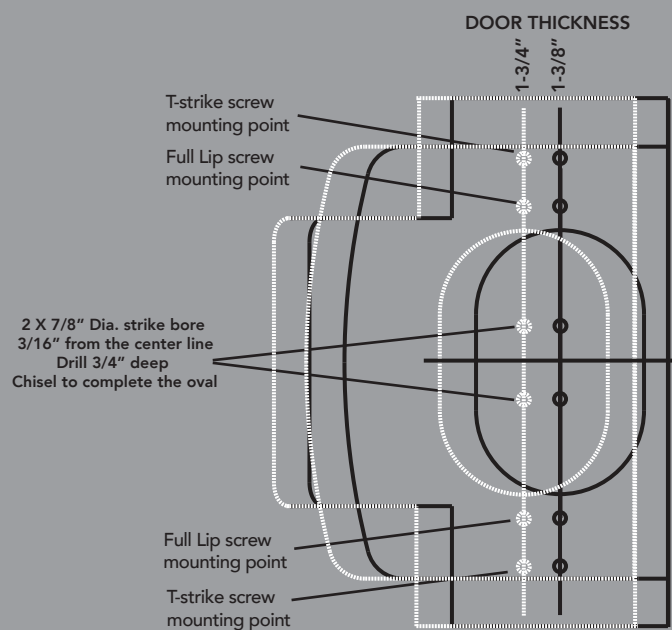

PK.1068EFS Rev 01

Fold on the dotted line — Place against door stop.

LATCH AND STRIKE TEMPLATE

EDGE BORE

Copyright © 2025 ASSA ABLOY
Americas Residential Inc. All rights reserved

PK.1068EFS Rev 01

Visitez www.baldwinhardware.com pour plus d'informations sur la garantie mécanique à vie limitée et la garantie de finition.

PLANTILLA PARA MARCAR LA HEMBRA Y EL PICAPORTE DE LA COLECCION

PLANTILLA PARA MARCAR LA HEMBRA Y EL PICAPORTE DE LA COLECCION