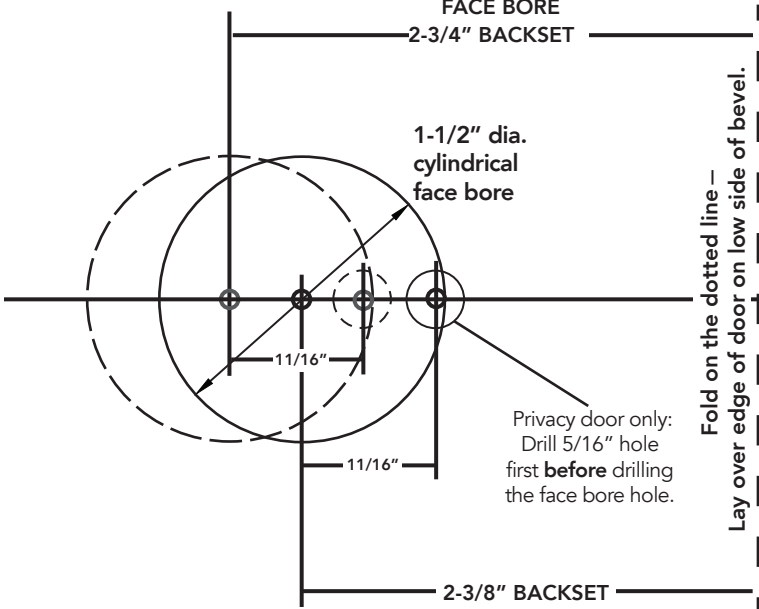

PK.1068EFS Rev 01

Fold on the dotted line — Place against door stop.

LATCH AND STRIKE TEMPLATE

EDGE BORE

Copyright © 2025 ASSA ABLOY
Americas Residential Inc. All rights reserved

PK.1068EFS Rev 01

Visitez www.baldwinhardware.com pour plus d'informations sur la garantie mécanique à vie limitée et la garantie de finition.

PLANTILLA PARA MARCAR LA HEMBRA Y EL PICAPORTE DE LA COLECCION

PLANTILLA PARA MARCAR LA HEMBRA Y EL PICAPORTE DE LA COLECCION