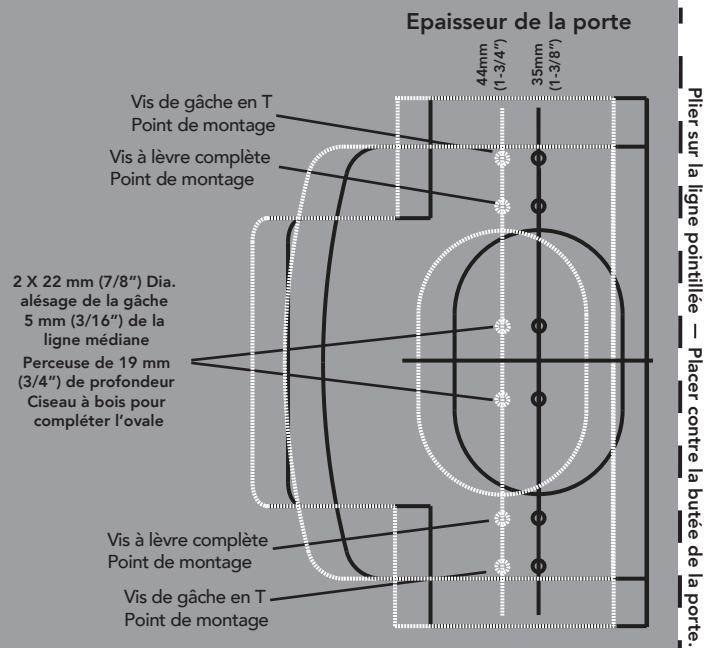

PK.1068EFS Rev 01

Fold on the dotted line — Place against door stop.

LATCH AND STRIKE TEMPLATE

EDGE BORE

Copyright © 2025 ASSA ABLOY
Americas Residential Inc. All rights reserved

PK.1068EFS Rev 01

Visitez www.baldwinhardware.com pour plus d'informations sur la garantie mécanique à vie limitée et la garantie de finition.

PLANTILLA PARA MARCAR LA HEMBRA Y EL PICAPORTE DE LA COLECCION

PLANTILLA PARA MARCAR LA HEMBRA Y EL PICAPORTE DE LA COLECCION