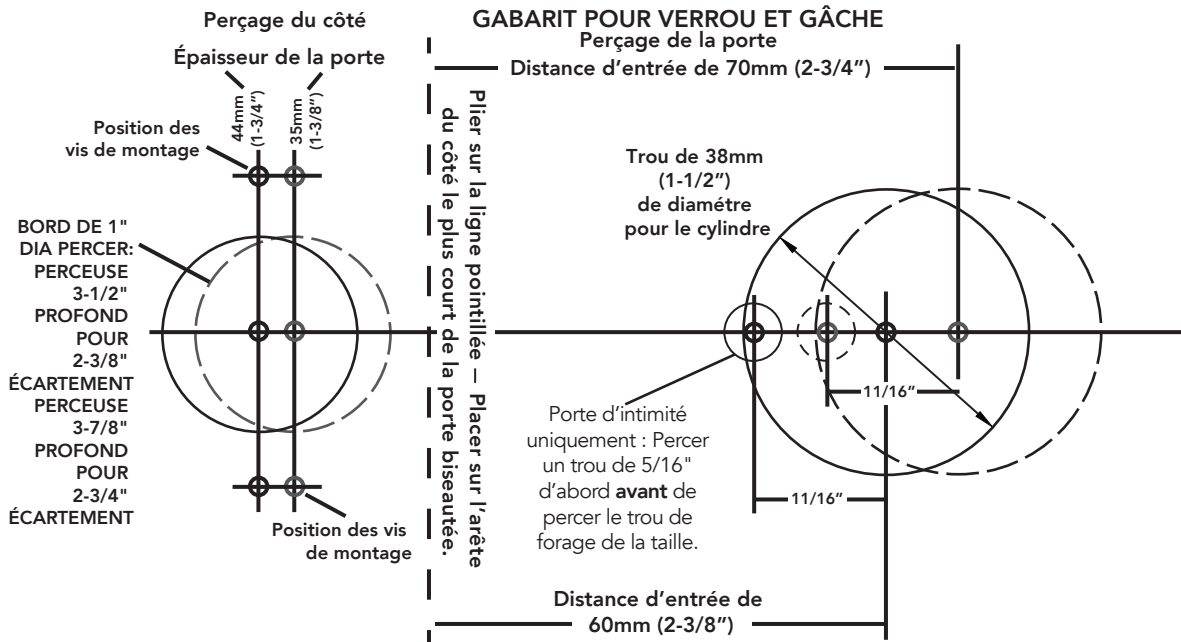

PK.1068EFS Rev 01

Fold on the dotted line — Place against door stop.

LATCH AND STRIKE TEMPLATE

EDGE BORE

Copyright © 2025 ASSA ABLOY
Americas Residential Inc. All rights reserved

PK.1068EFS Rev 01

Visitez www.baldwinhardware.com pour plus d'informations sur la garantie mécanique à vie limitée et la garantie de finition.

PLANTILLA PARA MARCAR LA HEMBRA Y EL PICAPORTE DE LA COLECCION

PLANTILLA PARA MARCAR LA HEMBRA Y EL PICAPORTE DE LA COLECCION