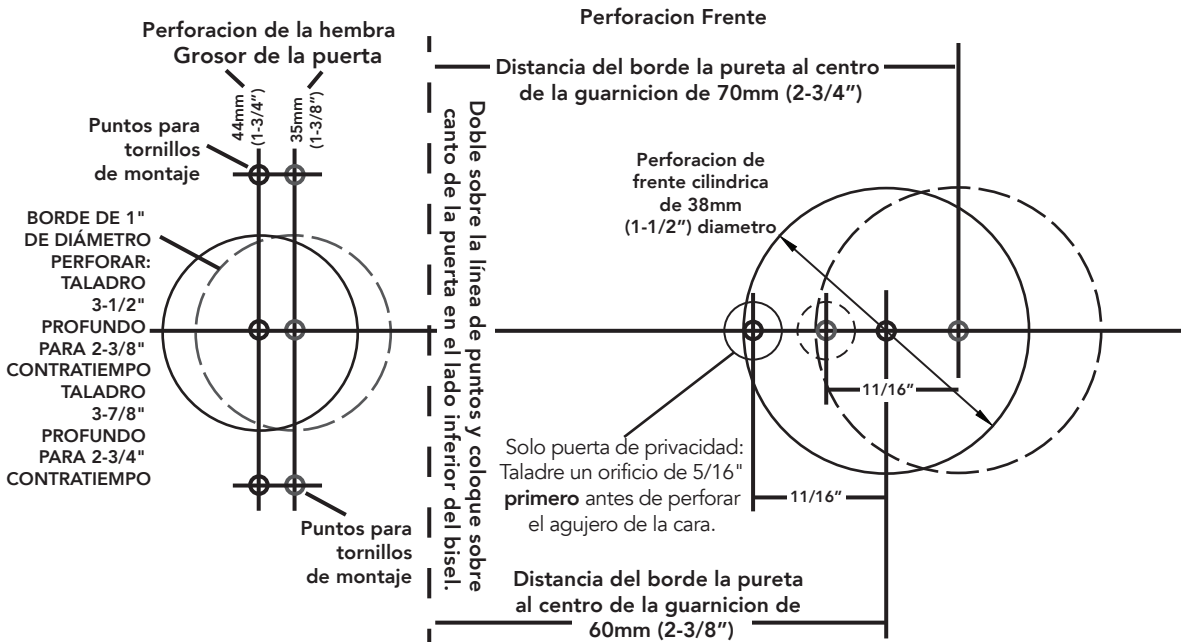

PK.1068EFS Rev 01

Fold on the dotted line — Place against door stop.

LATCH AND STRIKE TEMPLATE

EDGE BORE

Copyright © 2025 ASSA ABLOY
Americas Residential Inc. All rights reserved

PK.1068EFS Rev 01

Visitez www.baldwinhardware.com pour plus d'informations sur la garantie mécanique à vie limitée et la garantie de finition.

PLANTILLA PARA MARCAR LA HEMBRA Y EL PICAPORTE DE LA COLECCION

PLANTILLA PARA MARCAR LA HEMBRA Y EL PICAPORTE DE LA COLECCION