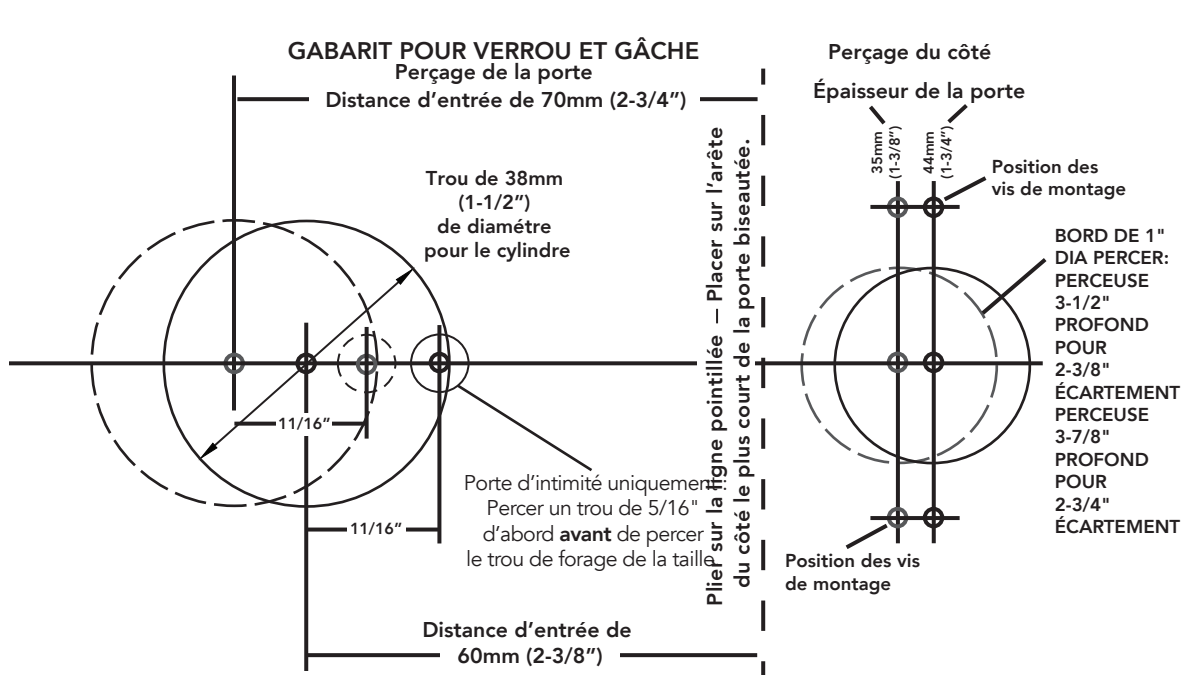

PK.1068EFS Rev 01

Fold on the dotted line — Place against door stop.

LATCH AND STRIKE TEMPLATE

EDGE BORE

Copyright © 2025 ASSA ABLOY
Americas Residential Inc. All rights reserved

PK.1068EFS Rev 01

Visitez www.baldwinhardware.com pour plus d'informations sur la garantie mécanique à vie limitée et la garantie de finition.

PLANTILLA PARA MARCAR LA HEMBRA Y EL PICAPORTE DE LA COLECCION

PLANTILLA PARA MARCAR LA HEMBRA Y EL PICAPORTE DE LA COLECCION