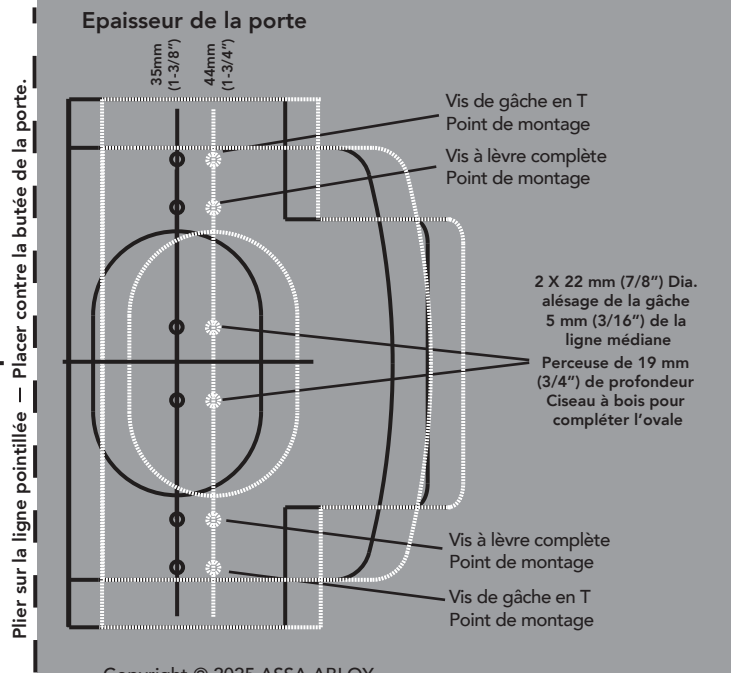

PK.1068EFS Rev 01

Fold on the dotted line — Place against door stop.

LATCH AND STRIKE TEMPLATE

EDGE BORE

Copyright © 2025 ASSA ABLOY
Americas Residential Inc. All rights reserved

PK.1068EFS Rev 01

Visitez www.baldwinhardware.com pour plus d'informations sur la garantie mécanique à vie limitée et la garantie de finition.

PLANTILLA PARA MARCAR LA HEMBRA Y EL PICAPORTE DE LA COLECCION

PLANTILLA PARA MARCAR LA HEMBRA Y EL PICAPORTE DE LA COLECCION