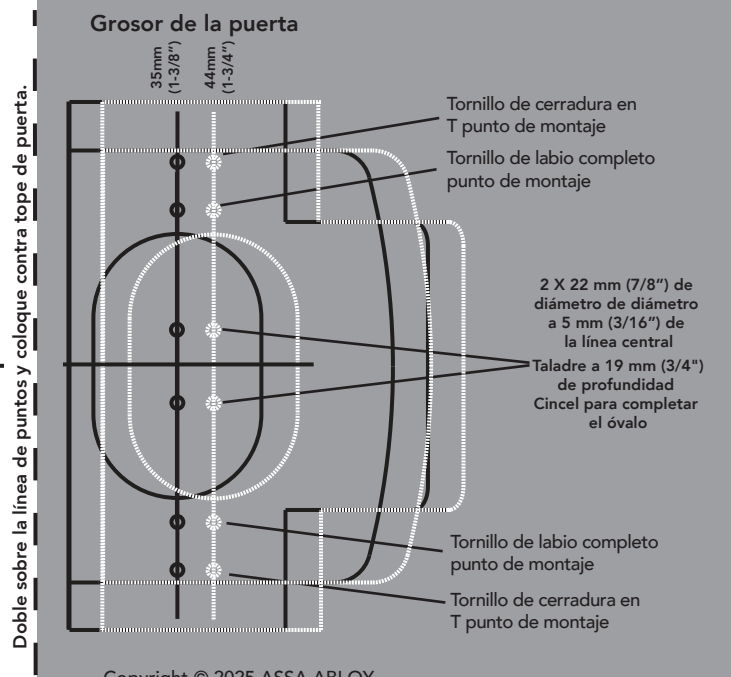

PK.1068EFS Rev 01

Fold on the dotted line — Place against door stop.

LATCH AND STRIKE TEMPLATE

EDGE BORE

Copyright © 2025 ASSA ABLOY
Americas Residential Inc. All rights reserved

PK.1068EFS Rev 01

Visitez www.baldwinhardware.com pour plus d'informations sur la garantie mécanique à vie limitée et la garantie de finition.

PLANTILLA PARA MARCAR LA HEMBRA Y EL PICAPORTE DE LA COLECCION

PLANTILLA PARA MARCAR LA HEMBRA Y EL PICAPORTE DE LA COLECCION