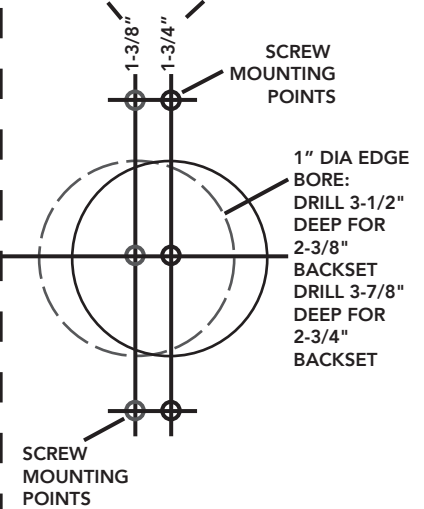

PK.1068EFS Rev 01

Fold on the dotted line — Place against door stop.

LATCH AND STRIKE TEMPLATE

EDGE BORE

Copyright © 2025 ASSA ABLOY
Americas Residential Inc. All rights reserved

PK.1068EFS Rev 01

Visitez www.baldwinhardware.com pour plus d'informations sur la garantie mécanique à vie limitée et la garantie de finition.

PLANTILLA PARA MARCAR LA HEMBRA Y EL PICAPORTE DE LA COLECCION

PLANTILLA PARA MARCAR LA HEMBRA Y EL PICAPORTE DE LA COLECCION